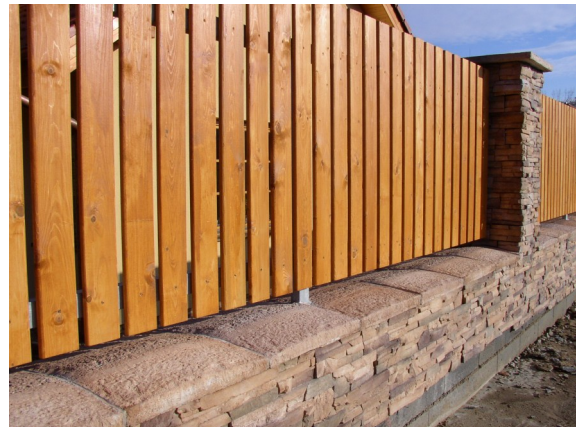

WILD STONE Katalogový list: Krycí desky-klasik

Krycí desky jsou určeny k vrchnímu překrytí plotů, sloupků, zdí a podobně. Dají se využít v exteriéru i interiéru.

Doporučené příslušenství: nátěr EKOSTONE

Barevné odstíny: na zakázku dle barevné škály obkladových kamenů

Balení: na Europaletě, prokládáno kartonem