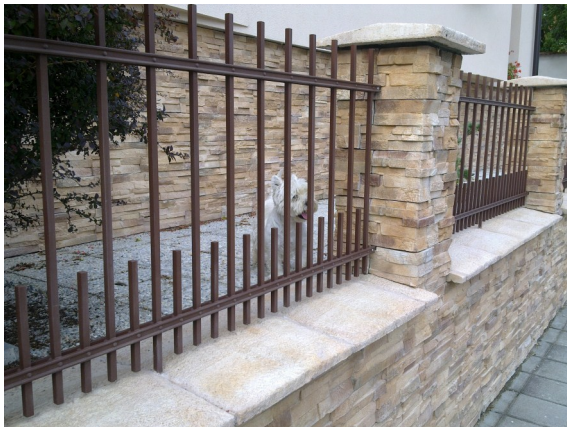

WILD STONE Katalogový list: Krycí desky-klasik

Krycí desky jsou určeny k vrchnímu překrytí plotů, sloupků, zdí a podobně. Dají se využít v exteriéru i interiéru.

Doporučené příslušenství: nátěr EKOSTONE

Barevné odstíny: na zakázku dle barevné škály obkladových kamenů

Balení: na Europaletě, prokládáno kartonem